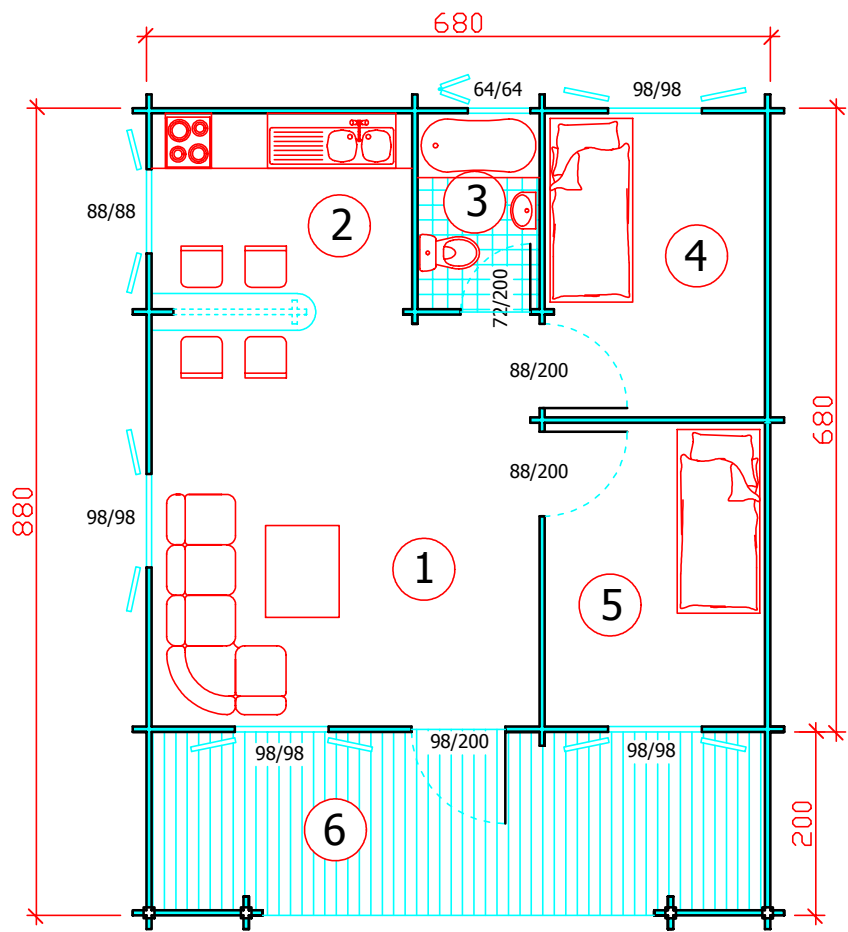

EUROPA

680x680+200VT

- 1 POKÓJ 18,9 m²
- 2 KUCHNIA 6,0 m²
- 3 ŁAZIENKA 2,8 m²
- 4 SYPIALNIA 7,9 m²
- 5 SYPIALNIA 7,9 m²
- 6 TARAS 12,9 m²

POW. UŻYTKOWA 43,5 m²
 POW. CAŁKOWITA 59,8 m²