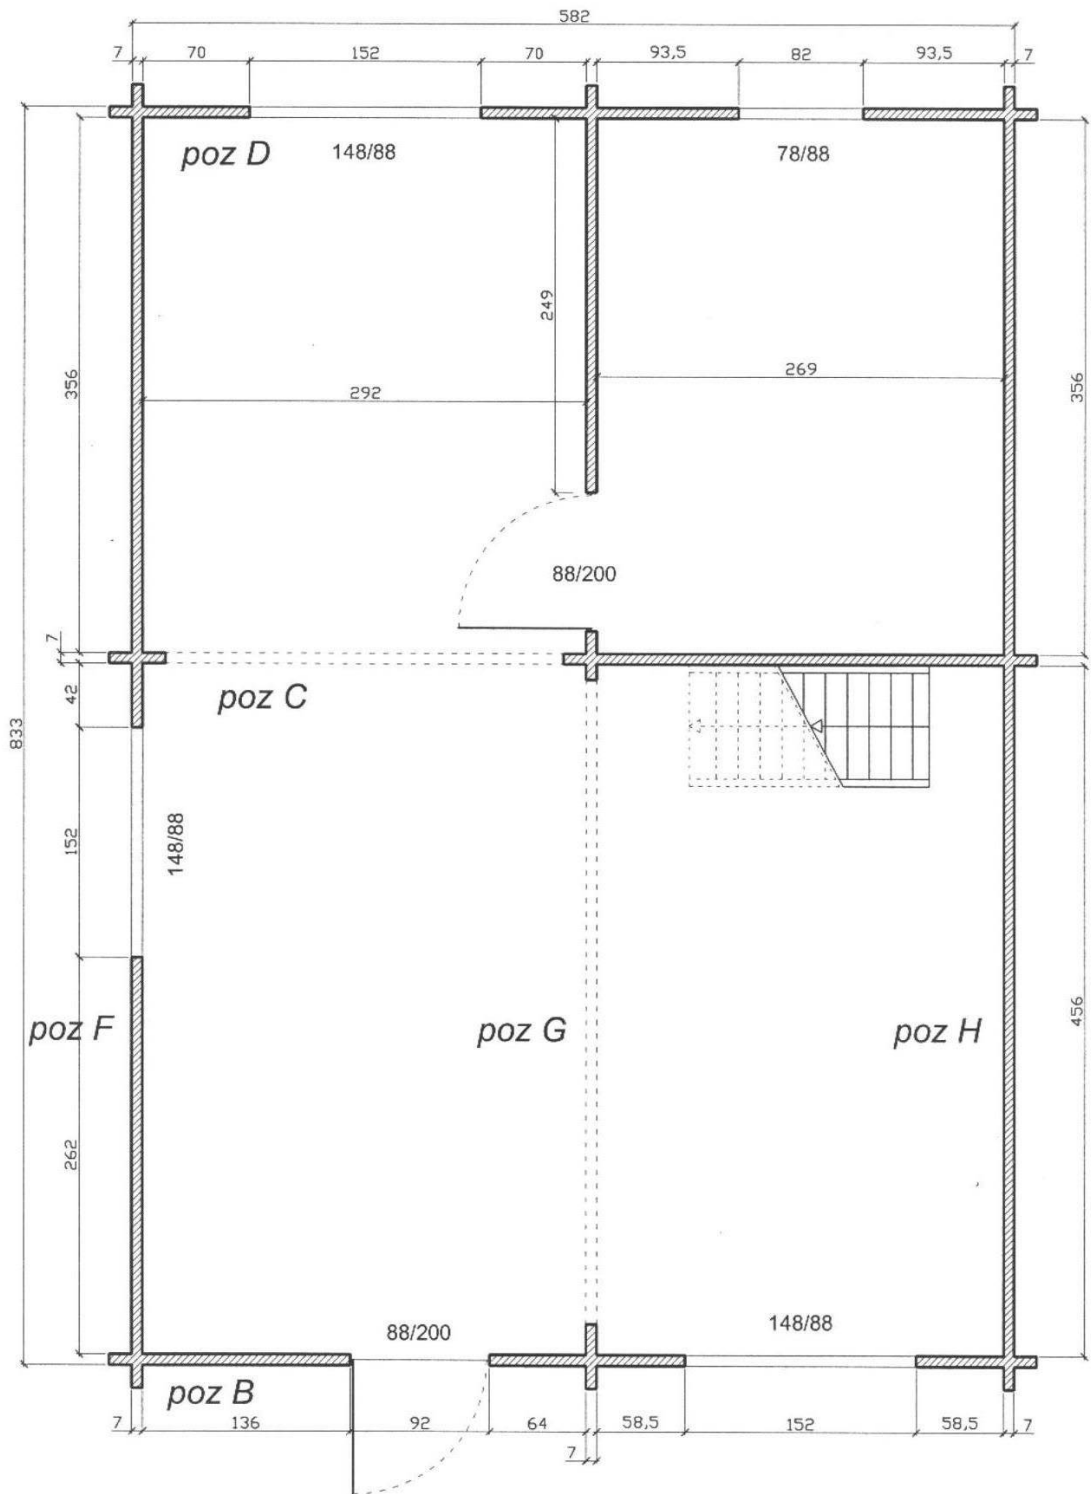

PP-2,5/F04

KLIENT/FIRMA	BS SYSTEM
NAZWA	LINCOLN
WYMIARY	582x833
PROFIL	70mm

PARTER

	PODPIS	DATA
KREŚLIŁ	DARIUSZ KUZAK	
SPRAWDZIŁ		
WERSJA		STRONA

KLIENT/FIRMA	BS SYSTEM
NAZWA	LINCOLN
WYMIARY	582x833
PROFIL	70mm

PODDASZE

	PODPIS	DATA
KREŚLIŁ	DARIUSZ KUZAK	
SPRAWDZIŁ		
WERSJA		STRONA