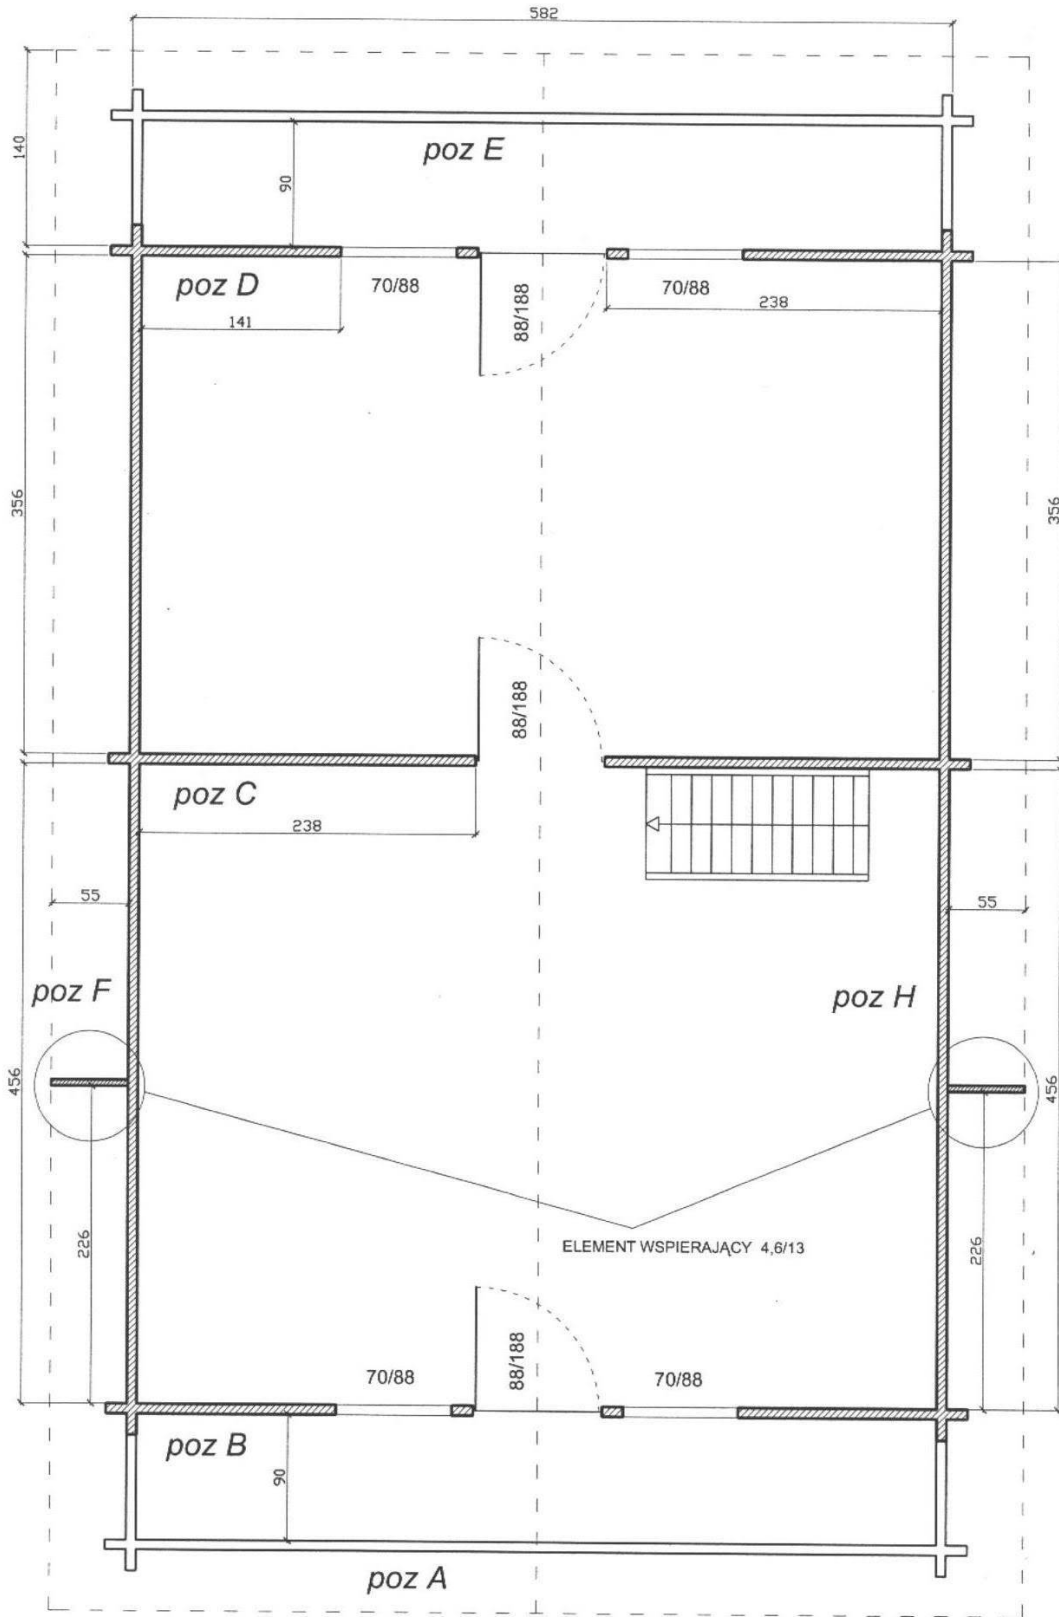

PP-2,5/F04

KLIENT/FIRMA	BS SYSTEM
NAZWA	LINCOLN
WYMIARY	582x833
PROFIL	70mm

PARTER

	PODPIS	DATA
KREŚLIŁ	DARIUSZ KUZAK	
SPRAWDZIŁ		
WERSJA		STRONA

KLIENT/FIRMA	BS SYSTEM
NAZWA	LINCOLN
WYMIARY	582x833
PROFIL	70mm

PODDASZE

	PODPIS	DATA
KREŚLIŁ	DARIUSZ KUZAK	
SPRAWDZIŁ		
WERSJA		STRONA