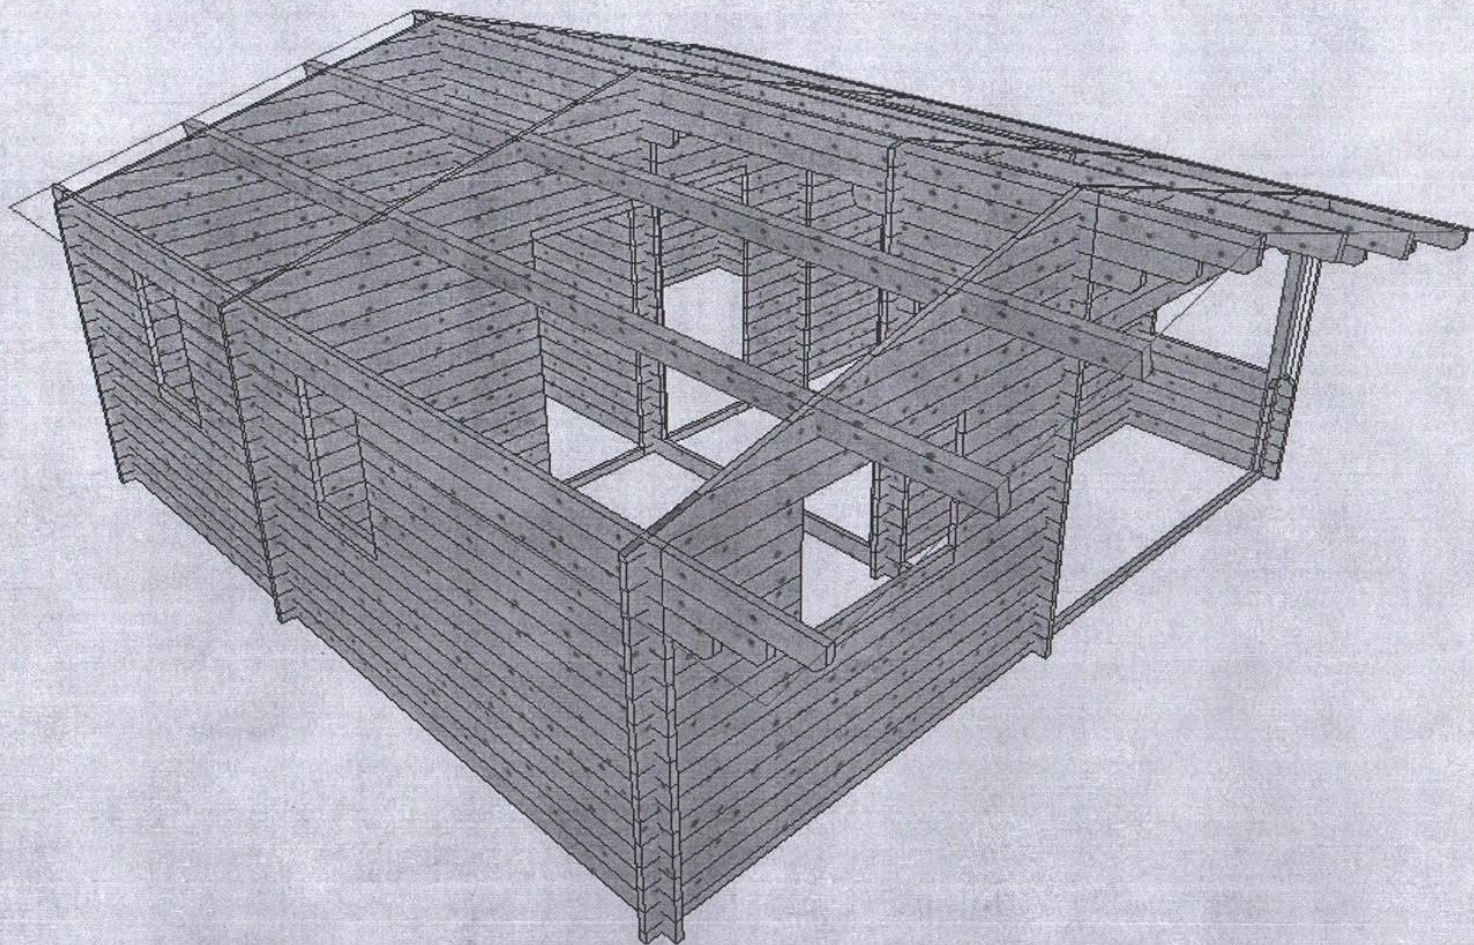

KLIENT/FIRMA	BS SYSTEM	
NAZWA	"SOLINA PORTUGALIA 2"	
WYMIARY	612x612	
	PROFIL	45mm

RZUT

	PODPIS	DATA
KREŚLIŁ	DARIUSZ KUZAK	11.05.15
SPRAWDZIŁ		
WERSJA	1	STRONA 9/18

BS SYSTEM
SOLINA PORTUGALIA 2
612x612
45mm

11.05.15
D. KUZMAK
16/18

BS SYSTEM
SOLINA PORTUGALIA 2
612/612
45mm

11.05.15

15/18