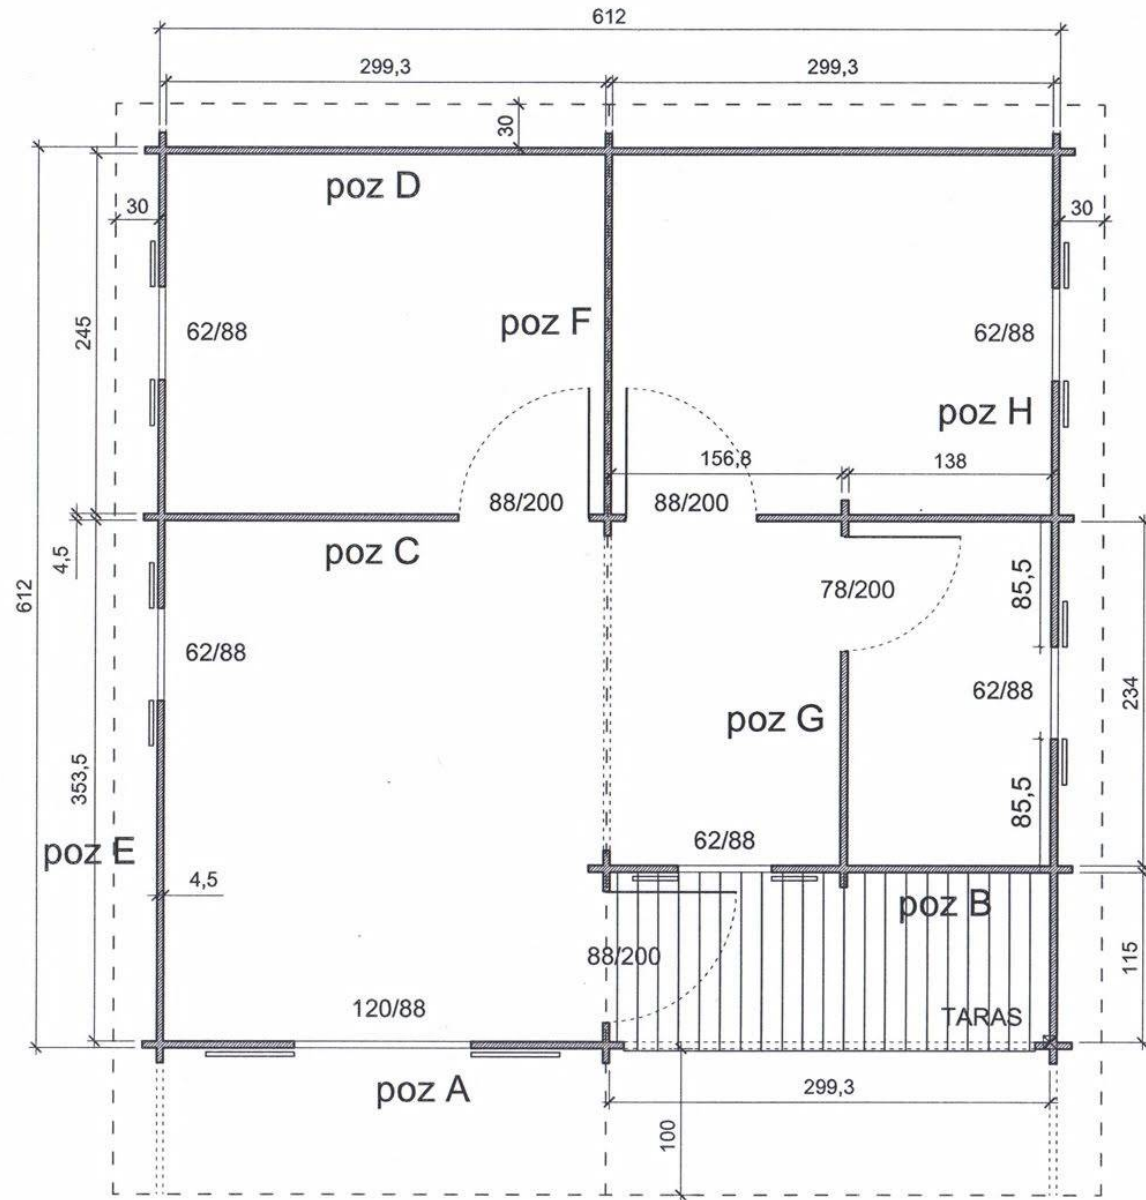

KLIENT/FIRMA	BS SYSTEM	
NAZWA	"SOLINA PORTUGALIA 2"	
WYMIARY	612x612	
	PROFIL	45mm

RZUT

	PODPIS	DATA
KREŚLIŁ	DARIUSZ KUZAK	11.05.15
SPRAWDZIŁ		
WERSJA	1	STRONA 9/18

BS SYSTEM
SOLINA PORTUGALIA 2
612x612
45mm

11.05.15
D. KUZMAK
16/18

BS SYSTEM
SOLINA PORTUGALIA 2
612/612
45mm

11.05.15

15/18