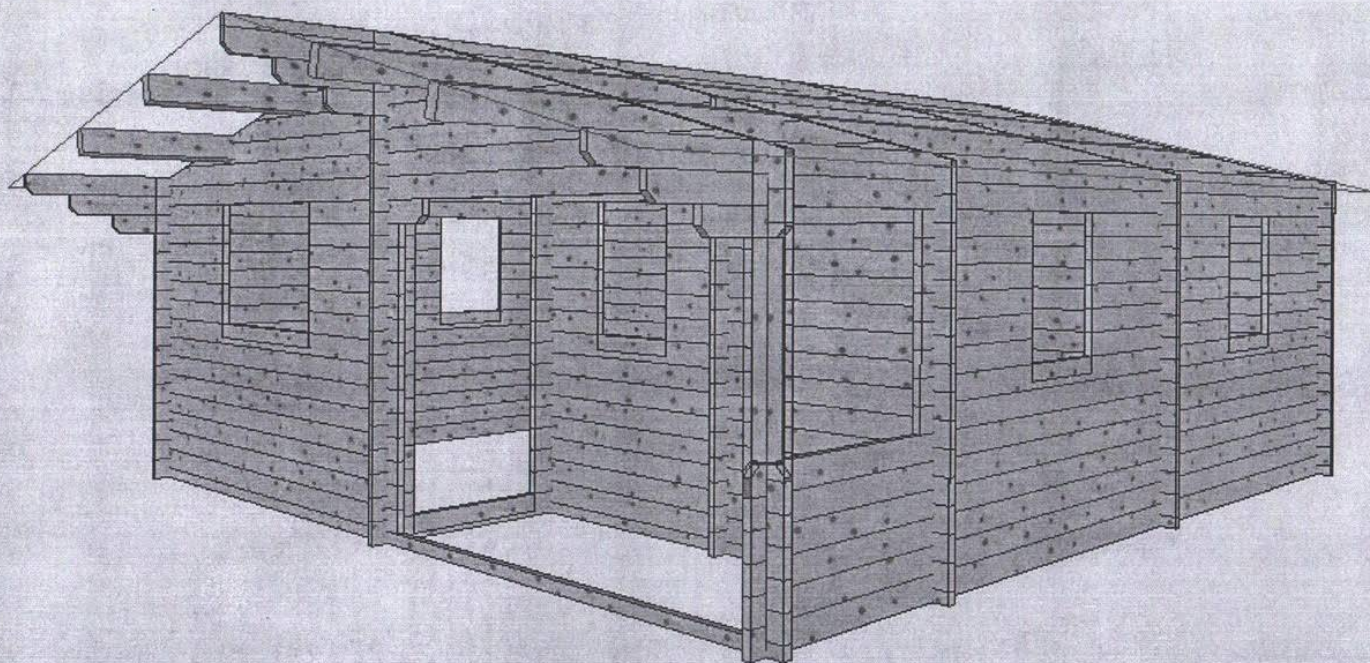

KLIENT/FIRMA	BS SYSTEM	
NAZWA	"SOLINA PORTUGALIA 2"	
WYMIARY	612x612	
	PROFIL	45mm

RZUT

	PODPIS	DATA
KREŚLIŁ	DARIUSZ KUZAK	11.05.15
SPRAWDZIŁ		
WERSJA	1	STRONA 9/18

BS SYSTEM
SOLINA PORTUGALIA 2
612x612
45mm