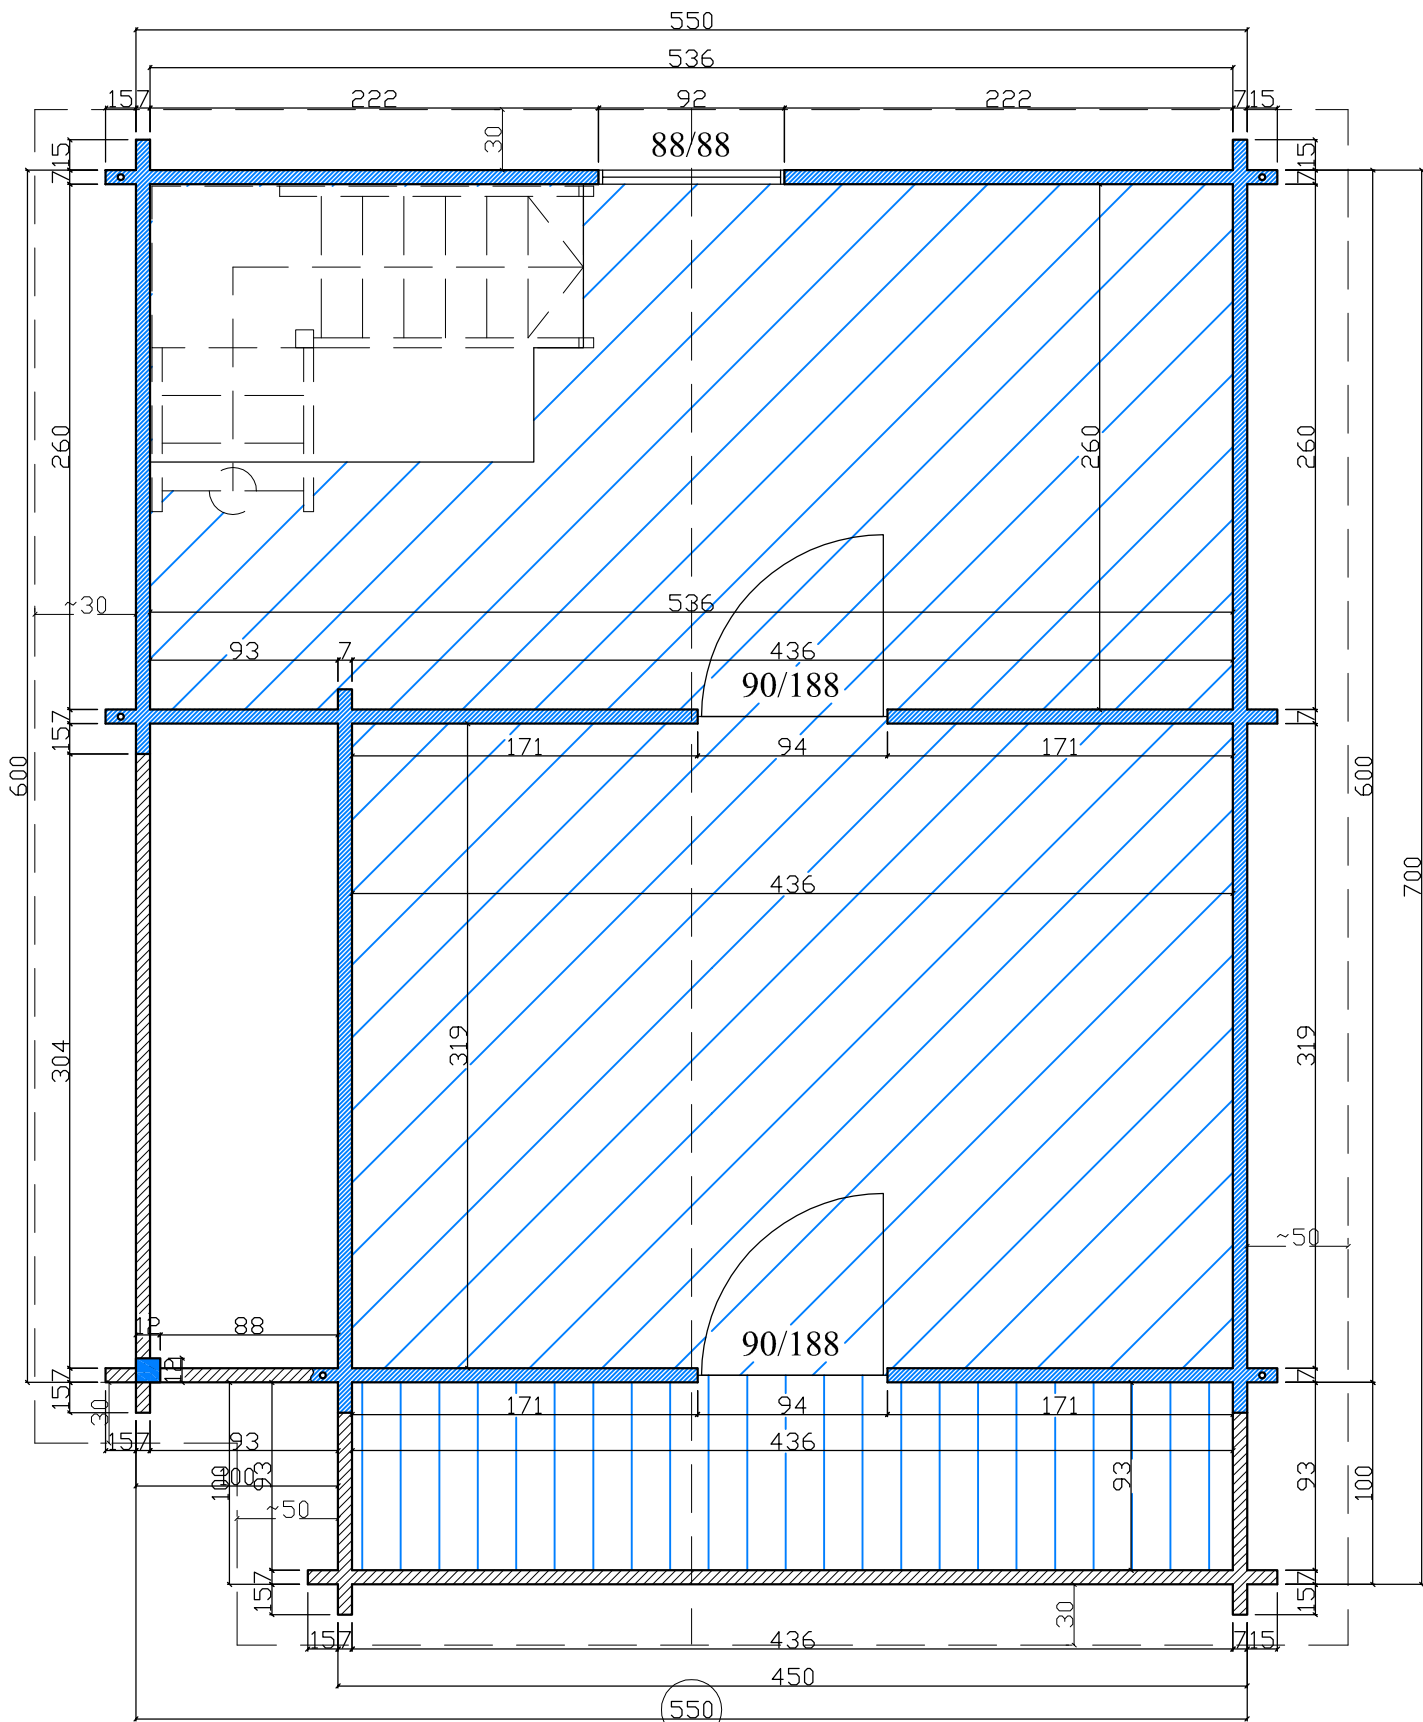

KLIENT/FIRMA	BS SYSTEM	
NAZWA	Zakopane SF Balymoon	
WYMIARY	550 x 600 + 150 VT + 100 balkon	
		Profil: 70 mm

OPCJA II PARTER

	PODPIS		DATA
KREŚLIŁ	<i>Wojciech Malik</i>		19.07.16
SPRAWDZIŁ			
WERSJA	1	STRONA	

KLIENT/FIRMA	BS SYSTEM
NAZWA	Zakopane SF Balymoon
WYMIARY	550 x 600 + 150 VT + 100 balkon

Profil: 70 mm

OPCJA II - wersja 1 PODDASZE

UWAGA - dach symetryczny względem szerokości budynku wraz z tarasem

	PODPIS	DATA
KREŚLIŁ	<i>Wojciech Malik</i>	19.07.16
SPRAWDZIŁ		
WERSJA	1	STRONA