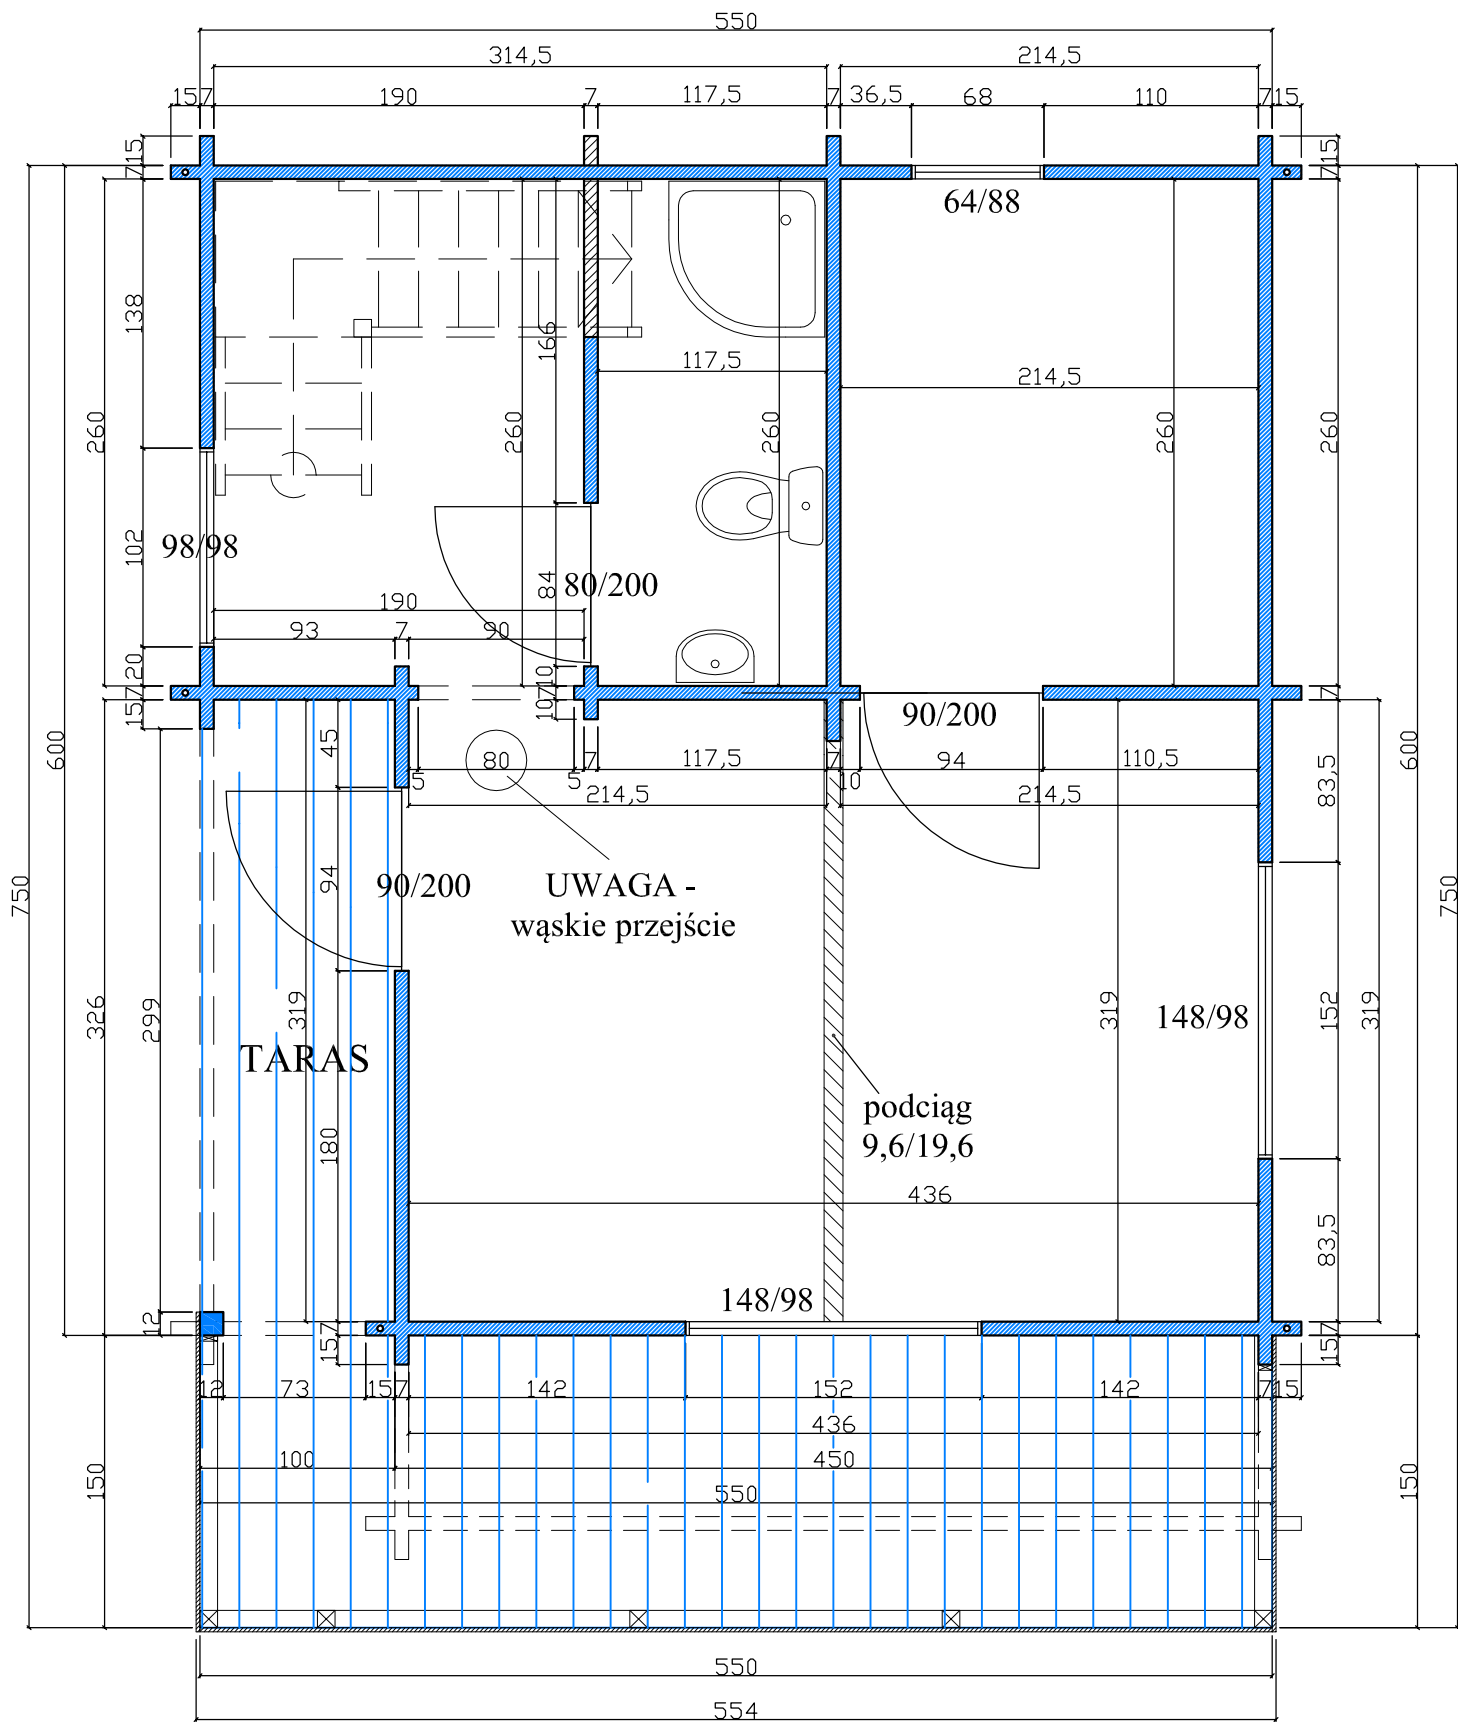

KLIENT/FIRMA	BS SYSTEM	
NAZWA	Zakopane SF Balymoon	
WYMIARY	550 x 600 + 150 VT + 100 balkon	
		Profil: 70 mm

OPCJA II PARTER

	PODPIS		DATA
KREŚLIŁ	<i>Wojciech Malik</i>		19.07.16
SPRAWDZIŁ			
WERSJA	1	STRONA	

KLIENT/FIRMA	BS SYSTEM
NAZWA	Zakopane SF Balymoon
WYMIARY	550 x 600 + 150 VT + 100 balkon

Profil: 70 mm

OPCJA II - wersja 1 PODDASZE

UWAGA - dach symetryczny względem szerokości budynku wraz z tarasem

	PODPIS	DATA
KREŚLIŁ	<i>Wojciech Malik</i>	19.07.16
SPRAWDZIŁ		
WERSJA	1	STRONA